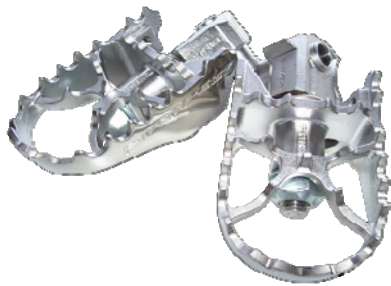

World" #1 High Performance Pivoting Footpegs

Model	Bouwjaar	MK2 (51mm) Prijs: € 139,95	MK3 (60mm) Prijs: € 159,95
Honda (Vervolg)			
XR 650 R	2000-2009	PP-18MK2	PP-18MK3
XRV 650 Africa Twin (RD03)	1988-1990	PP-18MK2	PP-18MK3
XL 700 V Transalp	2008-2009	PP-38MK2	PP-38MK3
XRV 750 Africa Twin (RD04)	1990-1992	PP-18MK2	PP-18MK3
XRV 750 Africa Twin (RD07)	1993-1995	PP-18MK2	PP-18MK3
XRV 750 Africa Twin (RD07A)	1996-2003	PP-18MK2	PP-18MK3
XL 1000 V Varadero	1999-2009	PP-40MK2	PP-40MK3
<i>Staat er een Honda model niet bij? Neem dan contact met ons op.</i>			
Husaberg			
Alle Husaberg modellen	1999-2010	PP-05MK2	PP-19MK3
Husqvarna			
Alle CR, WR, TC, TE en SM modellen	1995-2007	PP-09MK2	PP-09MK3
Alle Husqvarna modellen	2008-2010	PP-35MK2	PP-35MK3
Kawasaki			
KX 65	2002-2009	PP-10MK2	PP-10MK3
KX 80	2002-2008	PP-10MK2	PP-10MK3
KX 85	2002-2009	PP-10MK2	PP-10MK3
KX 100	2002-2009	PP-10MK2	PP-10MK3
KLX 110	2000-2009	PP-34MK2	PP-34MK3
KLX 125	2003-2006	PP-23MK2	PP-23MK3
KDX 125	1989-1996	PP-31MK2	PP-31MK3
KX 125	1988-1996	PP-31MK2	PP-31MK3
KX 125	1997-2004	PP-15MK2	PP-15MK3
KX 125	2005-2008	PP-15MK2	PP-15MK3
KDX 200	1995-2001	PP-31MK2	PP-31MK3
KDX 220	1997-2001	PP-31MK2	PP-31MK3
KDX 250	1989-1996	PP-31MK2	PP-31MK3
KLX 250	2006-2010	PP-25MK2	PP-25MK3
KX 250	1988-1996	PP-31MK2	PP-31MK3
KX 250	1997-2004	PP-15MK2	PP-15MK3
KX 250	2005-2008	PP-04MK2	PP-04MK3
KX 250 F	2004	PP-15MK2	PP-15MK3
KX 250 F	2005	PP-04MK2	PP-04MK3
KX 250 F	2006-2010	PP-06MK2	PP-06MK3
KLX 300	1999-2008	PP-25MK2	PP-25MK3
KLX 400	2003-2009	PP-07MK2	PP-07MK3
KLX 450	2008-2010	PP-06MK2	PP-06MK3
KX 450 F	2006-2010	PP-06MK2	PP-06MK3
KX 500	1988-2004	PP-31MK2	PP-31MK3
KLR 650	1987-2010	PP-26MK2	PP-26MK3