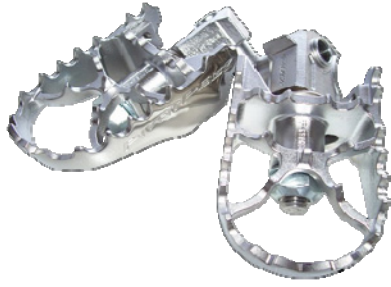

World" #1 High Performance Pivoting Footpegs

Model	Bouwjaar	MK2 (51mm) Prijs: € 139,95	MK3 (60mm) Prijs: € 159,95
Aprilia			
RXV 4.5 Enduro	2006-2009	PP-42MK2	PP-42MK3
SXV 4.5 Supermoto	2006-2009	PP-42MK2	PP-42MK3
RXV 5.5 Enduro	2006-2009	PP-42MK2	PP-42MK3
SXV 5.5 Supermoto	2006-2009	PP-42MK2	PP-42MK3
650 Pegaso	2000-2010	PP-46MK2	PP-46MK3
750 Dorsoduro	2007-2010	PP-47MK2	PP-47MK3
<i>Staat er een Aprilia model niet bij? Neem dan contact met ons op.</i>			
Beta			
Alle Enduro en Motard modellen (o.a. RR 250 / 400 / 450 / 525 ... etc.)	vanaf 2005	PP-24MK2	PP-24MK3
Alle Trial modellen (o.a. Alp / Rev-3 / ... etc.)	vanaf 2002	PP-30MK2	PP-30MK3
<i>Staat er een Beta model niet bij? Neem dan contact met ons op.</i>			
BMW			
G 450 X	2008-2010	PP-01MK2	PP-01MK3
F 650 GS	2001-2007	PP-13MK2	PP-13MK3
F 650 GS Dakar	2001-2007	PP-13MK2	PP-13MK3
F 650 GS	2008-2010	PP-13MK2	PP-13MK3
F 650 GS Dakar	2008-2010	PP-13MK2	PP-13MK3
G 650 Xcountry	2007-2010	PP-01MK2	PP-01MK3
G 650 Xchallenge	2007-2010	PP-01MK2	PP-01MK3
G 650 Xmoto	2007-2010	PP-01MK2	PP-01MK3
F 800 GS	2008-2010	PP-13MK2	PP-13MK3
R 80 G/S	1981-1987	PP-12MK2	PP-12MK3
R 80 GS Paris Dakar	1988-1996	PP-12MK2	PP-12MK3
R 850 GS	1998-2001	PP-12MK2	PP-12MK3
R 100 GS	1986-1996	PP-12MK2	PP-12MK3
R 1100 GS	1993-1999	PP-12MK2	PP-12MK3
R 1150 GS	1999-2003	PP-12MK2	PP-12MK3
R 1150 GS Adventure	1999-2005	PP-12MK2	PP-12MK3
HP2 Enduro	2006-2010	PP-01MK2	PP-01MK3
HP2 Megamoto	2007-2010	PP-01MK2	PP-01MK3
K 1200 LT	1999-2009	PP-33MK2	PP-33MK3
R 1200 GS	2004	PP-12MK2	PP-12MK3
R 1200 GS	2005-2010	PP-11MK2	PP-11MK3
R 1200 GS Adventure	2006-2010	PP-11MK2	PP-11MK3
<i>Staat er een BMW model niet bij? Neem dan contact met ons op.</i>