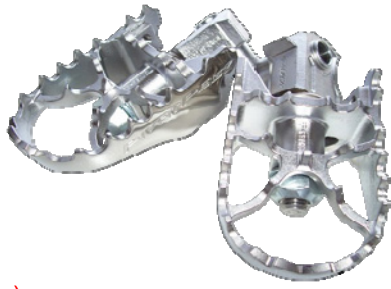

PivotPegz...

De meedraaiende voetsteunen!

Wat de PivotPegz voetsteunen uniek maakt is dat deze 20° naar voren en naar achteren draaibaar is en uitgerust is met een veer terugstelling. Dankzij de PivotPegz staan laarzen nu altijd vlak met volledig contactoppervlakte op de voetsteunen, zelfs bij het schakelen en remmen.

World" #1 High Performance Pivoting Footpegs

Model	Bouwjaar	MK2 (51mm) Prijs: € 139,95	MK3 (60mm) Prijs: € 159,95
Honda (Vervolg)			
XR 650 R	2000-2009	PP-18MK2	PP-18MK3
XRV 650 Africa Twin (RD03)	1988-1990	PP-18MK2	PP-18MK3
XL 700 V Transalp	2008-2009	PP-38MK2	PP-38MK3
XRV 750 Africa Twin (RD04)	1990-1992	PP-18MK2	PP-18MK3
XRV 750 Africa Twin (RD07)	1993-1995	PP-18MK2	PP-18MK3
XRV 750 Africa Twin (RD07A)	1996-2003	PP-18MK2	PP-18MK3
XL 1000 V Varadero	1999-2009	PP-40MK2	PP-40MK3
<i>Staat er een Honda model niet bij? Neem dan contact met ons op.</i>			
Husaberg			
Alle Husaberg modellen	1999-2010	PP-05MK2	PP-19MK3
Husqvarna			
Alle CR, WR, TC, TE en SM modellen	1995-2007	PP-09MK2	PP-09MK3
Alle Husqvarna modellen	2008-2010	PP-35MK2	PP-35MK3
Kawasaki			
KX 65	2002-2009	PP-10MK2	PP-10MK3
KX 80	2002-2008	PP-10MK2	PP-10MK3
KX 85	2002-2009	PP-10MK2	PP-10MK3
KX 100	2002-2009	PP-10MK2	PP-10MK3
KLX 110	2000-2009	PP-34MK2	PP-34MK3
KLX 125	2003-2006	PP-23MK2	PP-23MK3
KDX 125	1989-1996	PP-31MK2	PP-31MK3
KX 125	1988-1996	PP-31MK2	PP-31MK3
KX 125	1997-2004	PP-15MK2	PP-15MK3
KX 125	2005-2008	PP-15MK2	PP-15MK3
KDX 200	1995-2001	PP-31MK2	PP-31MK3
KDX 220	1997-2001	PP-31MK2	PP-31MK3
KDX 250	1989-1996	PP-31MK2	PP-31MK3
KLX 250	2006-2010	PP-25MK2	PP-25MK3
KX 250	1988-1996	PP-31MK2	PP-31MK3
KX 250	1997-2004	PP-15MK2	PP-15MK3
KX 250	2005-2008	PP-04MK2	PP-04MK3
KX 250 F	2004	PP-15MK2	PP-15MK3
KX 250 F	2005	PP-04MK2	PP-04MK3
KX 250 F	2006-2010	PP-06MK2	PP-06MK3
KLX 300	1999-2008	PP-25MK2	PP-25MK3
KLX 400	2003-2009	PP-07MK2	PP-07MK3
KLX 450	2008-2010	PP-06MK2	PP-06MK3
KX 450 F	2006-2010	PP-06MK2	PP-06MK3
KX 500	1988-2004	PP-31MK2	PP-31MK3
KLR 650	1987-2010	PP-26MK2	PP-26MK3