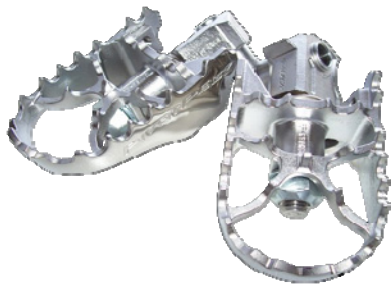

World" #1 High Performance Pivoting Footpegs

Model	Bouwjaar	MK2 (51mm) Prijs: € 139,95	MK3 (60mm) Prijs: € 159,95
Gas Gas			
Alle EC modellen (o.a. 125 / 200 / 250 / 300 / 450 / 515 / ... etc.)	Vanaf 1999	PP-15MK2	PP-15MK3
Alle EC FSE modellen (o.a. 400 / 450 / ... etc.)	Vanaf 1999	PP-15MK2	PP-15MK3
Alle MC modellen (o.a. 125 / 250 / ... etc.)	Vanaf 1999	PP-15MK2	PP-15MK3
Alle Trial modellen (o.a. TXT 50 / 80 / 125 / 250 / 280 / 300 / ... etc.)	Vanaf 2002	PP-21MK2	PP-21MK3
Alle XC modellen (o.a. 125 / 200 / 250 / 300 / ... etc.)	Vanaf 1999	PP-15MK2	PP-15MK3

Staat er een Gas Gas model niet bij? Neem dan contact met ons op.

Honda

CRF 50 F	2005-2010	PP-32MK2	PP-32MK3
XR 50 R	2000-2005	PP-26MK2	PP-26MK3
CRF 70 F	2005-2010	PP-32MK2	PP-32MK3
XR 70 R	2000-2005	PP-26MK2	PP-26MK3
CR 80 R	1996-2005	PP-18MK2	PP-18MK3
CRF 80 F	2005-2010	PP-32MK2	PP-32MK3
XR 80 R	2000-2005	PP-26MK2	PP-26MK3
CR 85 R (+RB)	2003-2009	PP-18MK2	PP-18MK3
XR 100 R	2000-2005	PP-26MK2	PP-26MK3
CR 125 R (+E)	1995-1999	PP-14MK2	PP-14MK3
CR 125 R (+E)	2002-2010	PP-04MK2	PP-04MK3
XL 125 V Varadero	2001-2009	PP-38MK2	PP-38MK3
CRF 150 F	2003-2010	PP-32MK2	PP-32MK3
CRF 150 R	2006-2010	PP-04MK2	PP-04MK3
XR 200 R	1998-2005	PP-18MK2	PP-18MK3
CRF 230 F	2003-2010	PP-32MK2	PP-32MK3
CR 250 R	1995-1999	PP-14MK2	PP-14MK3
CR 250 R	2002-2010	PP-04MK2	PP-04MK3
CRF 250 R	2004-2005	PP-04MK2	PP-04MK3
CRF 250 R	2006-2010	PP-04MK2	PP-04MK3
CRF 250 X	2004-2010	PP-04MK2	PP-04MK3
XR 250 R	1996-2005	PP-18MK2	PP-18MK3
XR 350	1983-1984	PP-16MK2	PP-16MK3
XR 350 R	1983-1985	PP-18MK2	PP-18MK3
XL 400 V Transalp	1992-1996	PP-18MK2	PP-18MK3
XR 400 R	1996-2005	PP-18MK2	PP-18MK3
CRF 450 R	2002-2003	PP-04MK2	PP-04MK3
CRF 450 R	2004-2010	PP-04MK2	PP-04MK3
CRF 450 X	2005-2010	PP-04MK2	PP-04MK3
CR 500 R	1995-2002	PP-14MK2	PP-14MK3
XR 500	1983-1985	PP-16MK2	PP-16MK3
XL 600 V Transalp	1987-1999	PP-18MK2	PP-18MK3
XL 650 V Transalp	2000-2007	PP-38MK2	PP-38MK3
XR 600 R	1988-2000	PP-18MK2	PP-18MK3
XR 650 L	1996-1999	PP-18MK2	PP-18MK3