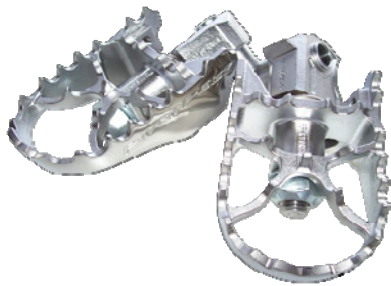

World" #1 High Performance Pivoting Footpegs

Model	Bouwjaar	MK2 (51mm) Prijs: € 139,95	MK3 (60mm) Prijs: € 159,95
Suzuki			
RM 60	2002-2006	PP-27MK2	PP-27MK3
RM 65	2002-2006	PP-10MK2	PP-10MK3
RM 85	2002-2009	PP-23MK2	PP-23MK3
DR-Z 110	2000-2008	PP-34MK2	PP-34MK3
DR-Z 125	2003-2009	PP-23MK2	PP-23MK3
RM 125	1997-2002	PP-07MK2	PP-07MK3
RM 125	2003-2008	PP-15MK2	PP-15MK3
RMX 125	1997-2002	PP-07MK2	PP-07MK3
DR 200 SE	1994-2009	PP-41MK2	PP-41MK3
DR 250	1997-1999	PP-27MK2	PP-27MK3
DR-Z 250	2000-2010	PP-27MK2	PP-27MK3
RM 250	1997-2002	PP-07MK2	PP-07MK3
RM 250	2003-2008	PP-15MK2	PP-15MK3
RMX 250	1997-2002	PP-07MK2	PP-07MK3
RM-Z 250	2004	PP-15MK2	PP-15MK3
RM-Z 250	2005-2007	PP-03MK2	PP-03MK3
RM-Z 250	2008-2009	PP-03MK2	PP-03MK3
RM-Z 250	2010	PP-36MK2	PP-36MK3
DR 350	1997-1999	PP-27MK2	PP-27MK3
DR-Z 400	1990-2010	PP-07MK2	PP-07MK3
RM-Z 450	2005-2007	PP-03MK2	PP-03MK3
RM-Z 450	2008-2009	PP-36MK2	PP-36MK3
RM-Z 450	2010	PP-50MK2	PP-50MK3
RM-X 450	2010	PP-50MK2	PP-50MK3
DL 650 V-Strom	2004-2010	PP-33MK2	PP-33MK3
DR 650 R/RE/RSE	1990-1995	PP-27MK2	PP-27MK3
DR 650 SE	1996-2010	PP-27MK2	PP-27MK3
DR 750 S BIG	1988-1989	PP-27MK2	PP-27MK3
DR 800 S BIG	1990-1997	PP-27MK2	PP-27MK3
DL 1000 V-Strom	2002-2010	PP-33MK2	PP-33MK3

Staat er een Suzuki model niet bij? Neem dan contact met ons op.

TM Racing

Alle EN, MX, SMR, SMM en SMX modellen	2003-2007	PP-02MK2	PP-02MK3
Alle EN, MX, SMR, SMM en SMX modellen	2008-2010	PP-37MK2	PP-37MK3

Staat er een TM Racing model niet bij? Neem dan contact met ons op.

Triumph

Tiger 955	2001-2006	PP-49MK2	PP-49MK3
Tiger 1050	2007-2010	PP-44MK2	PP-44MK3

Staat er een Triumph model niet bij? Neem dan contact met ons op.