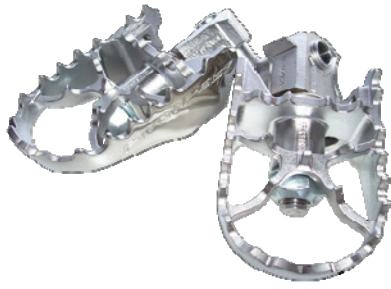

World" #1 High Performance Pivoting Footpegs

Model	Bouwjaar	MK2 (51mm) Prijs: € 139,95	MK3 (60mm) Prijs: € 159,95
Alle EN, EN, MX, SM en SME modellen	2003-2005	PP-22MK2	PP-22MK3

Staat er een VOR model niet bij? Neem dan contact met ons op.

Yamaha

TT-R 50	1996-2009	PP-20MK2	PP-20MK3
YZ 80	1991-2004	PP-16MK2	PP-16MK3
YZ 85	2002-2010	PP-02MK2	PP-02MK3
TT-R 90	1996-2007	PP-20MK2	PP-20MK3
TT-R 110	2008-2009	PP-20MK2	PP-20MK3
TT-R 125	2000-2009	PP-20MK2	PP-20MK3
WR 125	1991-1996	PP-16MK2	PP-16MK3
WR 125	1997-1998	PP-14MK2	PP-14MK3
WR 125	1999-2006	PP-02MK2	PP-02MK3
WR 125 F	2008-2010	PP-08MK2	PP-08MK3
WR 125 R	2009-2010	PP-08MK2	PP-08MK3
WR 125 X	2009-2010	PP-08MK2	PP-08MK3
YZ 125	1991-1996	PP-16MK2	PP-16MK3
YZ 125	1997-1998	PP-14MK2	PP-14MK3
YZ 125	1999-2006	PP-02MK2	PP-02MK3
YZ 125	2007	PP-08MK2	PP-08MK3
YZ 125	2008-2010	PP-08MK2	PP-08MK3
YZ 125 F	1997-1998	PP-14MK2	PP-14MK3
YZ 125 F	2008-2010	PP-08MK2	PP-08MK3
XT 125 R	2009-2010	PP-08MK2	PP-08MK3
XT 125 X	2009-2010	PP-08MK2	PP-08MK3
WR 200	1990-1997	PP-16MK2	PP-16MK3
TT-R 230	2005-2009	PP-20MK2	PP-20MK3
TT-R 250	1996-2008	PP-20MK2	PP-20MK3
WR 250	1991-1996	PP-16MK2	PP-16MK3
WR 250	1997-1998	PP-14MK2	PP-14MK3
WR 250	1999-2006	PP-02MK2	PP-02MK3
WR 250 F	2001-2007	PP-02MK2	PP-02MK3
WR 250 F	2008-2010	PP-08MK2	PP-08MK3
WR 250 R	2008-2010	PP-43MK2	PP-43MK3
WR 250 X	2008-2010	PP-43MK2	PP-43MK3
XT 250	2008-2010	PP-16MK2	PP-16MK3
YZ 250	1991-1996	PP-16MK2	PP-16MK3
YZ 250	1997-1998	PP-14MK2	PP-14MK3
YZ 250	1999-2006	PP-02MK2	PP-02MK3
YZ 250	2007	PP-08MK2	PP-08MK3
YZ 250	2008-2009	PP-08MK2	PP-08MK3
YZ 250 F	1997-1998	PP-14MK2	PP-14MK3
YZ 250 F	1999-2007	PP-02MK2	PP-02MK3