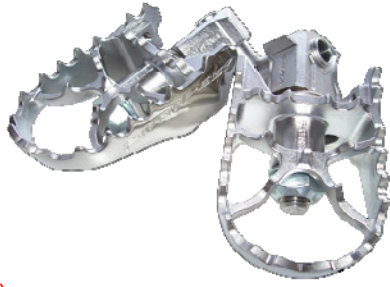

World" #1 High Performance Pivoting Footpegs

Model	Bouwjaar	MK2 (51mm) Prijs: € 139,95	MK3 (60mm) Prijs: € 159,95
Yamaha (Vervolg)			
YZ 250 F	2008-2009	PP-08MK2	PP-08MK3
WR 400	1997-1998	PP-14MK2	PP-14MK3
WR 400 F	1999-2001	PP-02MK2	PP-02MK3
YZ 400	1997-1998	PP-14MK2	PP-14MK3
YZ 400 F	1997-1998	PP-14MK2	PP-14MK3
YZ 400 F	1999-2007	PP-02MK2	PP-02MK3
WR 426 F	1999-2002	PP-02MK2	PP-02MK3
YZ 426 F	1999-2002	PP-02MK2	PP-02MK3
WR 450 F	2003-2007	PP-02MK2	PP-02MK3
WR 450 F	2008-2010	PP-08MK2	PP-08MK3
YZ 450	2008-2010	PP-08MK2	PP-08MK3
YZ 450 F	1999-2007	PP-02MK2	PP-02MK3
YZ 450 F	2008-2010	PP-08MK2	PP-08MK3
WR 500	1991-1996	PP-16MK2	PP-16MK3
YZ 500	1991-1996	PP-16MK2	PP-16MK3
XT 660 R	2004-2010	PP-16MK2	PP-16MK3
XT 660 X	2004-2010	PP-16MK2	PP-16MK3
XT 660 Z Ténéré	2008-2010	PP-16MK2	PP-16MK3
XT 1200 Z Super Ténéré	2010	PP-16MK2	PP-16MK3

Staat er een Yamaha model niet bij? Neem dan contact met ons op.